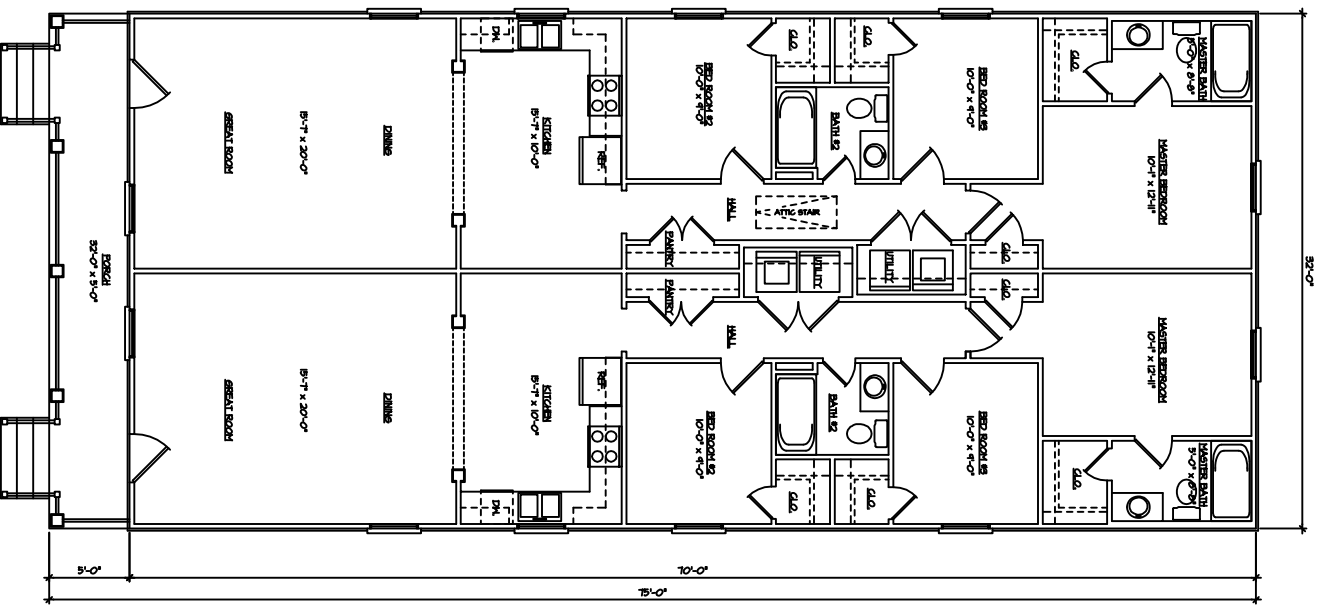

**FIRST FLOOR PLAN**  
SCALE: 1/4" = 1'-0"

**APPROXIMATE SQ. FT.**

**2 BED LIVING AREA**

UNIT 'A'	1094 S.F.
UNIT 'B'	1094 S.F.
<b>SUBTOTAL:</b>	<b>2188 S.F.</b>
PORCH	160 S.F.
<b>GROSS:</b>	<b>2348 S.F.</b>

**3 BED LIVING AREA**

UNIT 'A'	1132 S.F.
UNIT 'B'	1132 S.F.
<b>SUBTOTAL:</b>	<b>2264 S.F.</b>
PORCH	160 S.F.
<b>GROSS:</b>	<b>2424 S.F.</b>

**FIRST FLOOR PLAN**  
SCALE: 1/4" = 1'-0"